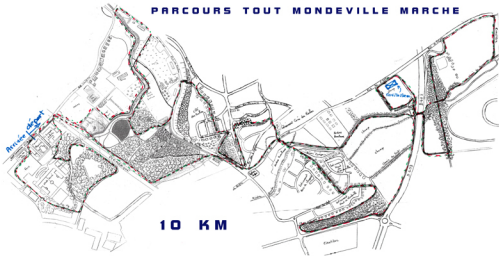

PARCOURS TOUT MONDEVILLE MARCHE

10 KM